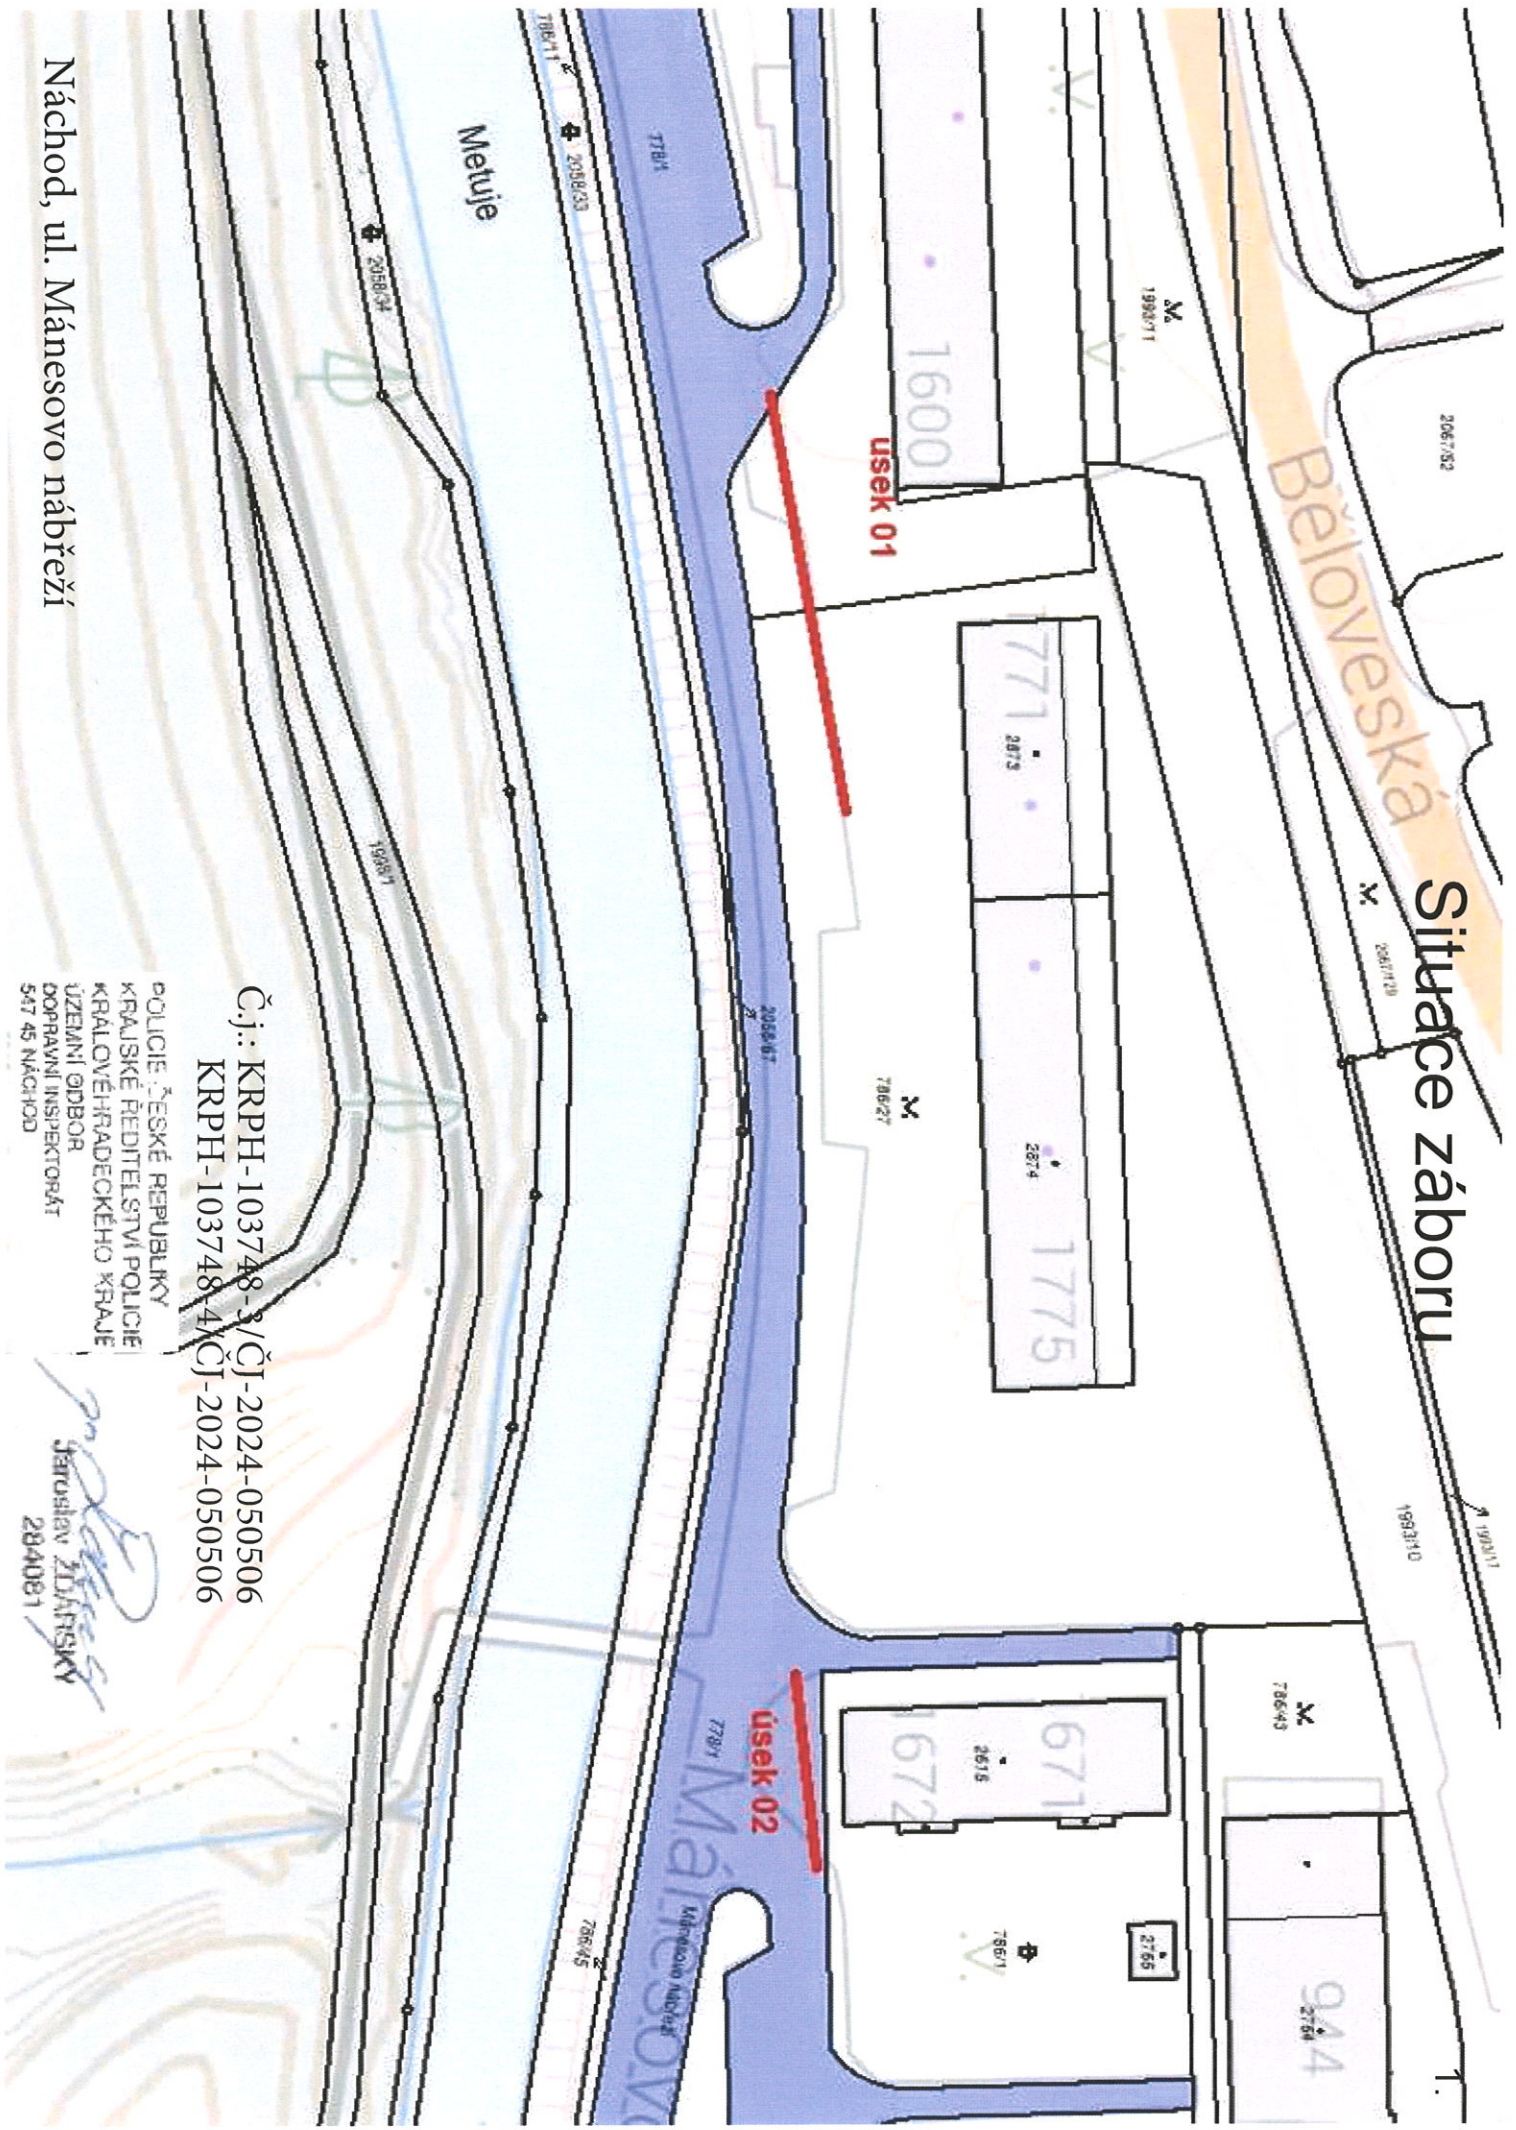

Situace záboru

Čj.: KRPH-103748-3/ČJ-2024-050506
KRPH-103748-4/ČJ-2024-050506

POLICIE ČESKÉ REPUBLIKY
KRAJSKÉ ŘEDITELSTVÍ POLICIE
KRAJE
ÚZEMNÍ ODBOR
DOPRAVNÍ INSPEKTORÁT
547 45 NÁCHOD

Jaroslav Zlátnický
284081

Náchod, ul. Mánesovo nábřeží

Náchod, ul. Mánesovo nábřeží

Situace DIO - přechodná úprava provozu

2.

Úsek 1

Čj.: KRPH-103748-3/ČJ-2024-050506

POLICIE ČESKÉ REPUBLIKY
KRAJSKÉ ŘEDITELSTVÍ POLICIE
KRAJOVÉHO ŘÁDOVACÍHO KRAJE
ÚZEMNÍ ODBOJ
DOPRAVNÍ INSPEKTOŘI
571 45 NÁCHOD