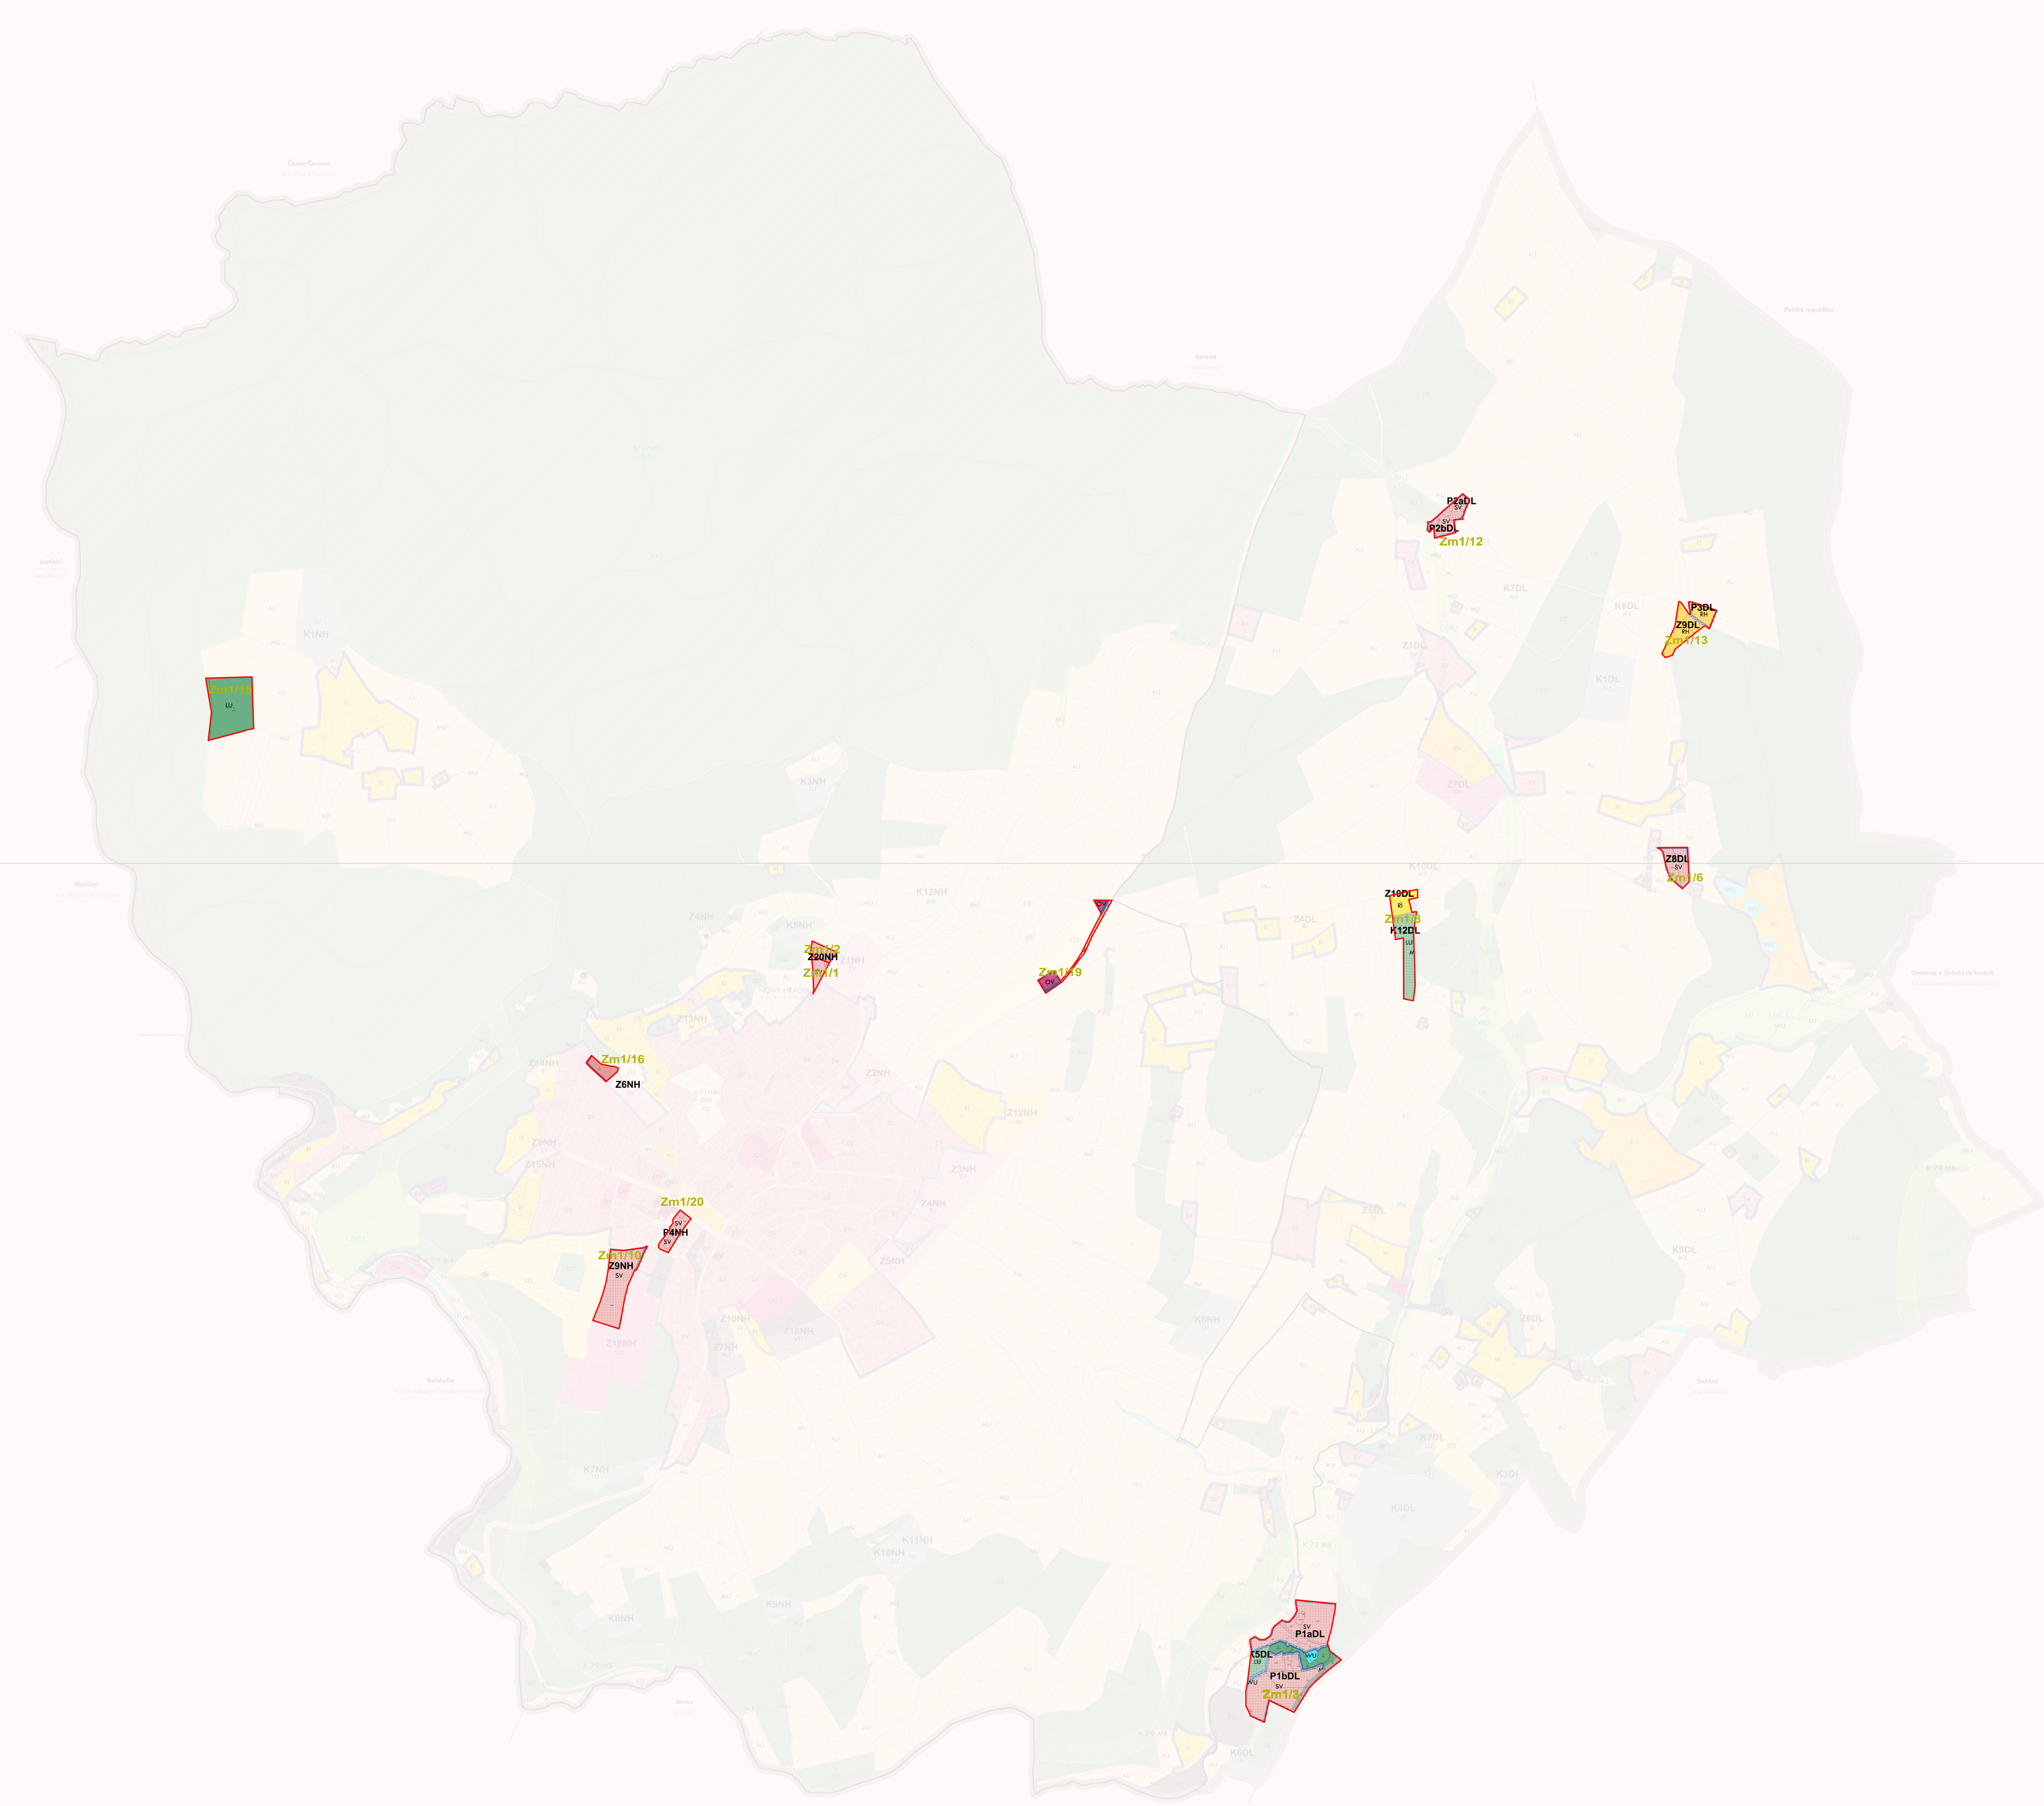

LEGENDA

mapový podklad a hranice

	KATASTRÁLNÍ ÚZEMÍ
	HRANICE KATASTRÁLNÍCH ÚZEMÍ
	SÍDELNÍ ÚZEMÍ
	ZASTAVĚNÁ ÚZEMÍ K 1.7.2023
	ZASTAVĚNÁ ÚZEMÍ A PLOCHA REKREAČNÍ K 1.7.2023

přikryvná zóna

	ÚZEMNÍ OCHRANNÁ ZÓNA
	HISTORICKÁ OCHRANNÁ ZÓNA
	ÚZEMNÍ OCHRANNÁ ZÓNA

plochy s rozdílným způsobem využití

obedrazení
Městys Nový Hrádek
Náměstí 28, 549 22 Nový Hrádek
Atelier architektury a urbanismu, s.r.o.
Lípky 1283, 549 41 Červený Kostelec
Ing. arch. Marek Wajsar
Ing. Jan Víček

Územní plán Nový Hrádek, změna č. 1
hlavní výkres
N2
1:5000
VII. 2023